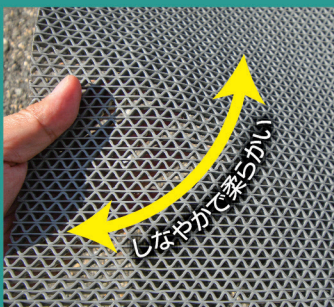

グレーチングの メリットはそのままに デメリットをカバーする 安全対策!!

厚みは
2種類

厚み
5mm

主に歩行者の
通過を想定

車両の通過も想定

厚み
8mm

メリットはそのまま

グレーチング排水を
一切邪魔しない滑り止めカバー

グレーチングカバーシート

デメリットを**カバー**する**安全対策!!**

クッション性があり
万一転倒しても
ケガをしにくい

車輪、杖、ハイヒールなど
ハマり込みを防止!

小銭や鍵など
小さなものの落下を防止!

掃き掃除しやすく
落ち葉などの落下を防止!

CHECK!

グレーチングカバーシートの特徴

Point
01

排水性の維持、側溝の詰まり対策!

シート自体が網目状になっていて水を通しますのでグレーチング本来の排水性能をそのまま維持します。独特の形状で落ち葉やゴミなどの側溝への落ち込みを防ぎ側溝詰まりも防ぎます。掃き掃除もしやすい商品です。

Point
02

安全性をアップし安心して通過できる

グレーチングは金属ですので雨などで濡れると非常に滑りやすく危険ですが、グレーチングカバーシートは金属と比較して滑りにくくなっています。また、ハイヒールのかかとなどの細いものがハマったり、シルバーカーやベビーカーなどの小さな車輪のハマり込みも防止しスムーズな通過ができます。