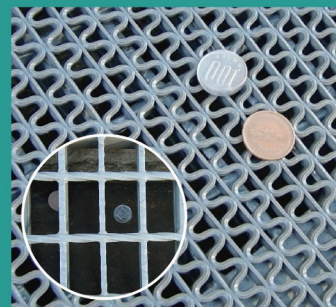

グレーチングの メリットはそのままに デメリットをカバーする 安全対策!!

厚みは
2種類

厚み
5mm

主に歩行者の
通過を想定

車両の通過も想定

厚み
8mm

メリットはそのまま

グレーチング排水を
一切邪魔しない滑り止めカバー

グレーチングカバーシート

デメリットを**カバー**する**安全対策!!**

クッション性があり
万一転倒しても
ケガをしにくい

車輪、杖、ハイヒールなど
ハマり込みを防止!

小銭や鍵など
小さなものの落下を防止!

掃き掃除しやすく
落ち葉などの落下を防止!

CHECK!

グレーチングカバーシートの特徴

Point
01

排水性の維持、側溝の詰まり対策!

シート自体が網目状になっていて水を通しますのでグレーチング本来の排水性能をそのまま維持します。独特の形状で落ち葉やゴミなどの側溝への落ち込みを防ぎ側溝詰まりも防ぎます。掃き掃除もしやすい商品です。

Point
02

安全性をアップし安心して通過できる

グレーチングは金属ですので雨などで濡れると非常に滑りやすく危険ですが、グレーチングカバーシートは金属と比較して滑りにくくなっています。また、ハイヒールのかかとなどの細いものがハマったり、シルバーカーやベビーカーなどの小さな車輪のハマり込みも防止しスムーズな通過ができます。

Point
03

万が一のトラブルを回避

鍵や小銭、スマートフォンなどの貴重品がグレーチングを抜けて下に落下してしまうと取り出すのが大変です。最近ではグレーチングが外れない様に固定や連結してあることもあります。何よりも落下させない事が一番ですがグレーチングカバーシートは小さな網目状なので、そういった貴重品を仮に落としたとしても、排水溝まで落下させずトラブルを回避します。

排水性能の実験動画です。
合わせてご覧ください。