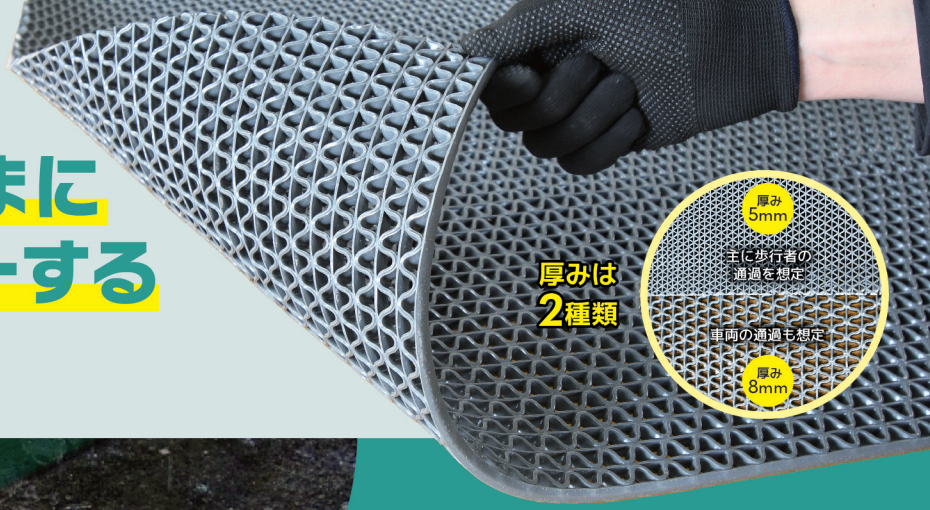

グレーチングの メリットはそのままに デメリットをカバーする 安全対策!!

厚みは
2種類

厚み
5mm

主に歩行者の
通過を想定

車両の通過も想定

厚み
8mm

メリットはそのまま

グレーチング排水を
一切邪魔しない滑り止めカバー

グレーチングカバーシート

デメリットを**カバー**する**安全対策!!**

クッション性があり
万一転倒しても
ケガをしにくい

車輪、杖、ハイヒールなど
ハマり込みを防止!

小銭や鍵など
小さなものの落下を防止!

掃き掃除しやすく
落ち葉などの落下を防止!

CHECK!

グレーチングカバーシートの特徴

Point
01

排水性の維持、側溝の詰まり対策!

シート自体が網目状になっていて水を通しますのでグレーチング本来の排水性能をそのまま維持します。独特の形状で落ち葉やゴミなどの側溝への落ち込みを防ぎ側溝詰まりも防ぎます。掃き掃除もしやすい商品です。

Point
02

安全性をアップし安心して通過できる

グレーチングは金属ですので雨などで濡れると非常に滑りやすく危険ですが、グレーチングカバーシートは金属と比較して滑りにくくなっています。また、ハイヒールのかかとなどの細いものがハマったり、シルバーカーやベビーカーなどの小さな車輪のハマり込みも防止しスムーズな通過ができます。