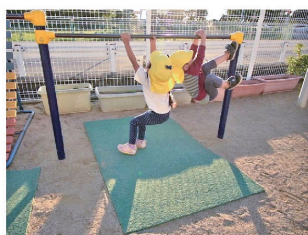

# 敷くだけで安心感大 園児を守る!!

水回りでも確かな滑り止めとクッション性、園児や高齢者の安全確保にオススメ

### 落下や転倒の対策に

鉄棒の下に敷き  
ケガを防止

アスレチックの昇りに

滑り台の下で滑り止め

足腰や関節の  
負荷を軽減

ふわふわした感触で  
足腰の負荷を  
ソフトにカバー

### カンタン設置 楽々メンテ

カッターで簡単カット  
カンタン設置

水で丸洗いOKで清潔  
乾きやすく楽々メンテ

ズレ防止

重量と滑り止め効果で  
比較的ズレにくい仕様

地面の保護

遊具下の地面の凹みも  
防止します

雨あがりに遊べる

### 地面にフィットしてズレにくい

特に滑り台の下など園児が斜めに着地する場所でもズレにくいと好評いただきました。マット自体に重量があり、ゴムチップの滑り止めが地面にフィットすることでよりズレにくくなっています。体の大きな年長さんでも安心してお使いいただいています。

Point  
03