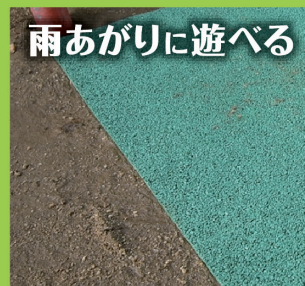

### 落下や転倒の対策に

鉄棒の下に敷き  
ケガを防止

アスレチックの昇りに

滑り台の下で滑り止め

足腰や関節の  
負荷を軽減

ふわふわした感触で  
足腰の負荷を  
ソフトにカバー

### カンタン設置 楽々メンテ

カッターで簡単カット  
カンタン設置

水で丸洗いOKで清潔  
乾きやすく楽々メンテ

ズレ防止

重量と滑り止め効果で  
比較的ズレにくい仕様

地面の保護

遊具下の地面の凹みも  
防止します

雨あがりに遊べる

### 地面にフィットしてズレにくい

特に滑り台の下など園児が斜めに着地する場所でもズレにくいと好評いただきました。マット自体に重量があり、ゴムチップの滑り止めが地面にフィットすることでよりズレにくくなっています。体の大きな年長さんでも安心してお使いいただいています。

Point  
03