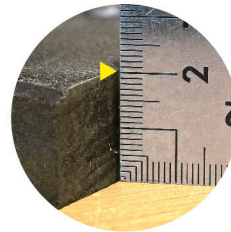

洗 い場・拭 き上げ場

安全重視なら
厚さ20mmがおすすめ!

濡れても滑り止め効果を発揮
滑りやすい洗い場も安心

敷き詰めて敷くことで
スリップや捻挫を防止

できるだけ段差は
作らない方が良いです

敷き詰めて敷くことで
掃除も効率UP

Stable

馬房

敷き藁と併用し
クッション性UP &
底冷え対策

敷き藁併用なら
厚み10mmが低コスト!

馬房厩舎用
ゴムマット

水に濡れても滑りにくく程よいクッション性で馬脚を守る

Passage

通路

馬脚の衝撃緩和
滑り止め、フロア保護に

めくれにくい厚みなら20mm
馬のストレスを防止

Various suggestions

様 々な
ご提案

例) 長尺のゴムシートで
継ぎ目を減らすご提案

CHECK!

馬房厩舎用ゴムマットの特徴

Point
01

馬脚への負荷を軽減し怪我を予防するゴムならではの機能!

馬房厩舎用ゴムマットは、表面がザラザラしており水に濡れても滑り止め効果があります。程よいクッション性があり馬脚や蹄への負荷を軽減、底冷え対策にも最適でフロアも保護します。馬房や洗い場など、敷き詰めることで、脚の怪我につながる段差の解消にもなり安全性もUPします。

Point
02

オーダーカットなら様々に敷き詰め可能! 荷受け後すぐに使用OK!

馬房や洗い場など部屋のサイズに合わせて敷き詰める段差や隙間ができてく日々の掃除も効率的に行えます。この厚みのゴムマットはカットが難しいですが、オーダーカットでご注文いただければ届いたその日からすぐに敷き詰めてお使いいただけます。もちろん置き敷きだけなので大規模な工事は必要ありません。

Point
03

目的に合わせた最適なお提案。

「通路に敷きたいけど並べるとどうしても継ぎ目が気になる」というお客様に詳しく状況をお伺いして「天然ゴムの長尺商品」をご提案したこともございます。とても快適にご使用いただけている様です。ゴムシート.comでは多彩なゴムシートを取り扱っており、ラインナップ以外のゴムシートからでも最適なお提案をいたします。気になる点はお気軽にご相談くださいませ。

用途に応じて
3段階の厚みを
ご用意!

当社マスコット
「ゴムっち」