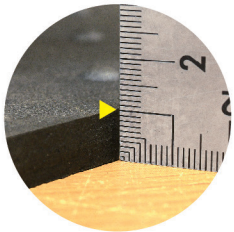

洗 い場・拭 き上げ場

安全重視なら
厚さ20mmがおすすめ!濡れても滑り止め効果を発揮
滑りやすい洗い場も安心敷き詰めて敷くことで
スリップや捻挫を防止できるだけ段差は
作らない方が良いです敷き詰めて敷くことで
掃除も効率UP

Stable

馬房

敷き藁と併用し
クッション性UP &
底冷え対策敷き藁併用なら
厚み10mmが低コスト!馬房厩舎用
ゴムマット

水に濡れても滑りにくく程よいクッション性で馬脚を守る