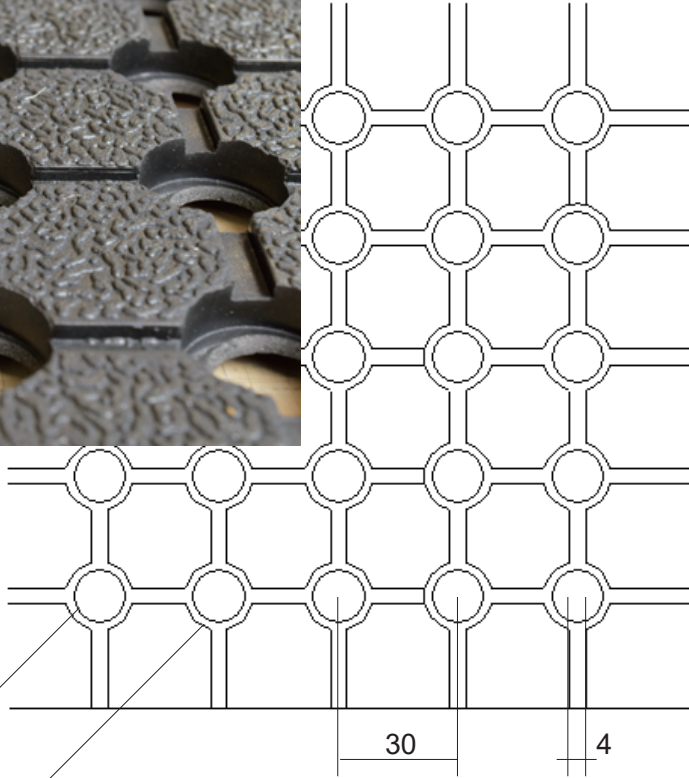

長尺タイプ

# 穴あきゴムシート

全面に穴があいているため水が溜まらず滑りにくいゴムシートです。  
長尺 (10M) タイプなので、継目がなく敷き詰めも楽です。

## 製品規格

| 厚さ × 幅 × 長さ     | 重量      |
|-----------------|---------|
| 10mm×910mm×10M  | 約 75kg  |
| 10mm×1820mm×10M | 約 150kg |

- 厚さは全厚です。
- 表面がザラザラして滑りにくいです。
- 全面に穴があいているため、水が溜まらず雨の日や船上デッキでも滑りにくいです。
- 裏側の突起が地面とゴムの間にスキマをつくるため、クッション性にも非常に優れています。