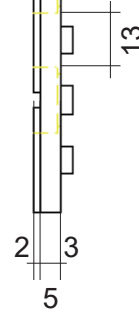

長尺タイプ

# 穴あきゴムシート

全面に穴があいているため水が溜まらず滑りにくいゴムシートです。  
長尺 (10M) タイプなので、継目がなく敷き詰めも楽です。

## 製品規格

| 厚さ × 幅 × 長さ     | 重量      |
|-----------------|---------|
| 10mm×910mm×10M  | 約 75kg  |
| 10mm×1820mm×10M | 約 150kg |

- 厚さは全厚です。
- 表面がザラザラして滑りにくいです。
- 全面に穴があいているため、水が溜まらず雨の日や船上デッキでも滑りにくいです。
- 裏側の突起が地面とゴムの間にスキマをつくるため、クッション性にも非常に優れています。